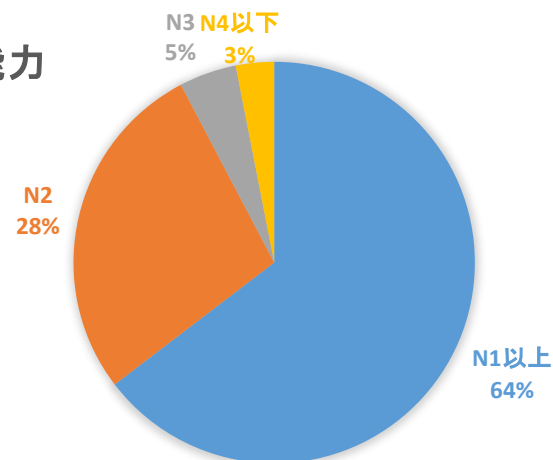

外国人留学生のための業界研究会2025参加者データ(2023年11月19日開催)/主催:国際留学生協会(IFSA)

出身国・地域	人数
中国	30
ベトナム	10
韓国	5
台湾	4
タイ	4
マレーシア	3
スリランカ	2
モンゴル	1
イラン	1
ケニア	1
チュニジア	1
ナイジェリア	1
バングラデシュ	1
日本	1
合計	65

外国人留学生のための業界研究会2025参加者データ(2023年11月19日開催)/主催:国際留学生協会(IFSA)

性別

日本語能力

専攻

英語能力

外国人留学生のための業界研究会2025参加者データ(2023年11月19日開催)/主催:国際留学生協会(IFSA)

学校区分

在籍校(卒業校)一例

- | | |
|-----------------|--------------------------|
| 亜細亜大学 | 東北大学 |
| 大阪大学 | 東洋大学 |
| 帯広畜産大学 | 長岡大学 |
| 関西大学 | 羽衣国際大学 |
| 関西学院大学 | 弘前大学 |
| 九州大学 | 広島大学 |
| 九州国際大学 | 福井大学 |
| 京都外国語大学 | 法政大学 |
| 熊本学園大学院 | 名城大学 |
| 慶応義塾大学 | 横浜国立大学 |
| 神戸市外国語大学 | 立正大学大学院 |
| 志学館大学 | 立正大学 |
| 信州大学大学院 | 早稲田大学 |
| 拓殖大学 | |
| 筑紫女学園大学 | 国立台湾大学 |
| 中央大学 | 四川師範大学 |
| 中京大学 | 蘇州大学応用技術学院 |
| 筑波大学 | チューラーロンコーン大学 |
| 帝塚山大学 | 南昌航空大学 |
| 東京大学 | University of Nottingham |
| 東京都市大学 | Malaysia |
| 東京農工大学 | Beijing Union University |
| 大阪 YMCA 国際専門学校 | |
| 京進ランゲージアカデミー上野校 | |
| 東京医薬看護専門学校 | |
| 東京商科・法科学院専門学校 | |
| 東京中央日本語学校 | |
| 日本電子専門学校 | |
| ヒューマンアカデミー日本語学校 | |