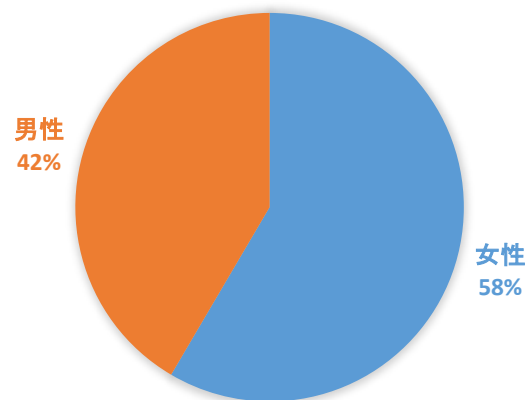

外国人留学生のための業界研究会2025参加者データ(2023年11月19日開催)/主催:国際留学生協会(IFSA)

性別