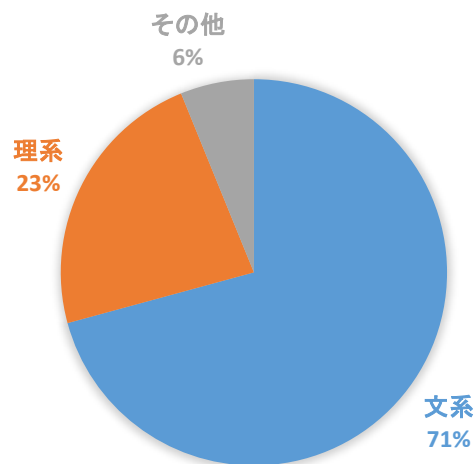

外国人留学生のための業界研究会2025参加者データ(2023年11月19日開催)/主催:国際留学生協会(IFSA)

出身国・地域	人数
中国	30
ベトナム	10
韓国	5
台湾	4
タイ	4
マレーシア	3
スリランカ	2
モンゴル	1
イラン	1
ケニア	1
チュニジア	1
ナイジェリア	1
バングラデシュ	1
日本	1
合計	65

外国人留学生のための業界研究会2025参加者データ(2023年11月19日開催)/主催:国際留学生協会(IFSA)

性別

日本語能力

専攻

英語能力

外国人留学生のための業界研究会2025参加者データ(2023年11月19日開催)/主催:国際留学生協会(IFSA)

学校区分

在籍校(卒業校)一例

- | | |
|-----------------|--------------------------|
| 亜細亜大学 | 東北大学 |
| 大阪大学 | 東洋大学 |
| 帯広畜産大学 | 長岡大学 |
| 関西大学 | 羽衣国際大学 |
| 関西学院大学 | 弘前大学 |
| 九州大学 | 広島大学 |
| 九州国際大学 | 福井大学 |
| 京都外国語大学 | 法政大学 |
| 熊本学園大学院 | 名城大学 |
| 慶応義塾大学 | 横浜国立大学 |
| 神戸市外国語大学 | 立正大学大学院 |
| 志学館大学 | 立正大学 |
| 信州大学大学院 | 早稲田大学 |
| 拓殖大学 | |
| 筑紫女学園大学 | 国立台湾大学 |
| 中央大学 | 四川師範大学 |
| 中京大学 | 蘇州大学応用技術学院 |
| 筑波大学 | チューラーロンコーン大学 |
| 帝塚山大学 | 南昌航空大学 |
| 東京大学 | University of Nottingham |
| 東京都市大学 | Malaysia |
| 東京農工大学 | Beijing Union University |
| 大阪 YMCA 国際専門学校 | |
| 京進ランゲージアカデミー上野校 | |
| 東京医薬看護専門学校 | |
| 東京商科・法科学院専門学校 | |
| 東京中央日本語学校 | |
| 日本電子専門学校 | |
| ヒューマンアカデミー日本語学校 | |