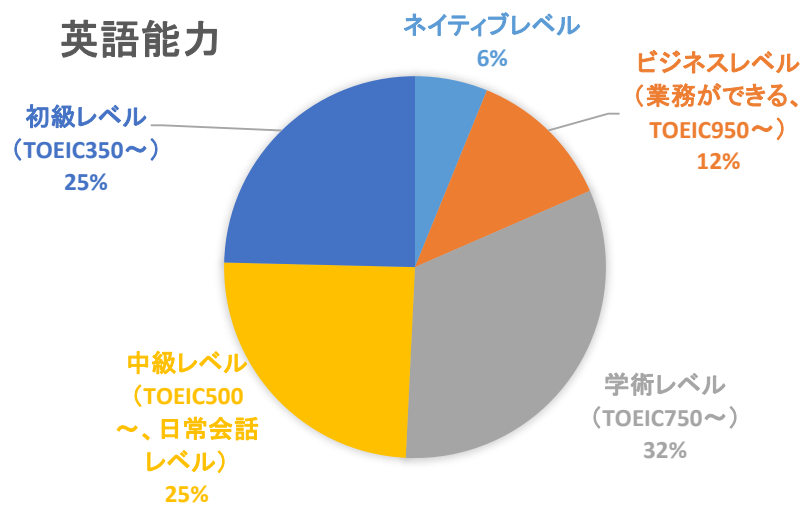

外国人留学生のための業界研究会2025参加者データ(2023年11月19日開催)/主催:国際留学生協会(IFSA)

出身国・地域	人数
中国	30
ベトナム	10
韓国	5
台湾	4
タイ	4
マレーシア	3
スリランカ	2
モンゴル	1
イラン	1
ケニア	1
チュニジア	1
ナイジェリア	1
バングラデシュ	1
日本	1
合計	65

外国人留学生のための業界研究会2025参加者データ(2023年11月19日開催)/主催:国際留学生協会(IFSA)

性別

日本語能力

専攻

英語能力

外国人留学生のための業界研究会2025参加者データ(2023年11月19日開催)/主催:国際留学生協会(IFSA)

学校区分

在籍校(卒業校)一例

- | | |
|-----------------|--------------------------|
| 亜細亜大学 | 東北大学 |
| 大阪大学 | 東洋大学 |
| 帯広畜産大学 | 長岡大学 |
| 関西大学 | 羽衣国際大学 |
| 関西学院大学 | 弘前大学 |
| 九州大学 | 広島大学 |
| 九州国際大学 | 福井大学 |
| 京都外国語大学 | 法政大学 |
| 熊本学園大学院 | 名城大学 |
| 慶応義塾大学 | 横浜国立大学 |
| 神戸市外国語大学 | 立正大学大学院 |
| 志学館大学 | 立正大学 |
| 信州大学大学院 | 早稲田大学 |
| 拓殖大学 | |
| 筑紫女学園大学 | 国立台湾大学 |
| 中央大学 | 四川師範大学 |
| 中京大学 | 蘇州大学応用技術学院 |
| 筑波大学 | チューラーロンコーン大学 |
| 帝塚山大学 | 南昌航空大学 |
| 東京大学 | University of Nottingham |
| 東京都市大学 | Malaysia |
| 東京農工大学 | Beijing Union University |
| 大阪 YMCA 国際専門学校 | |
| 京進ランゲージアカデミー上野校 | |
| 東京医薬看護専門学校 | |
| 東京商科・法科学院専門学校 | |
| 東京中央日本語学校 | |
| 日本電子専門学校 | |
| ヒューマンアカデミー日本語学校 | |

参加のきっかけ