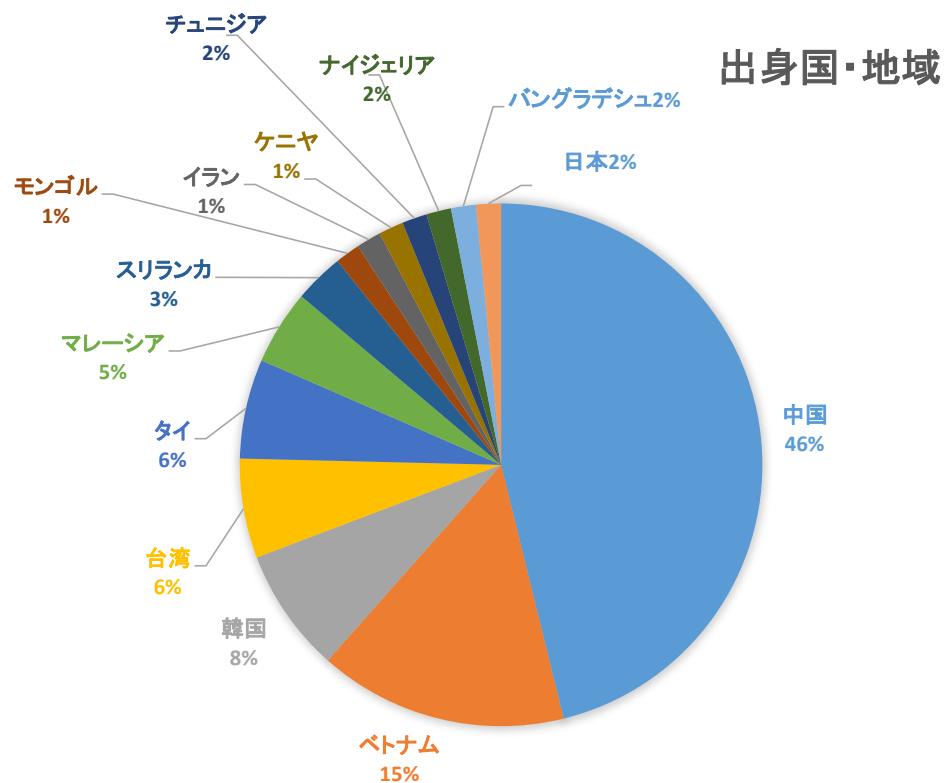

外国人留学生のための業界研究会2025参加者データ(2023年11月19日開催)/主催:国際留学生協会(IFSA)

出身国・地域	人数
中国	30
ベトナム	10
韓国	5
台湾	4
タイ	4
マレーシア	3
スリランカ	2
モンゴル	1
イラン	1
ケニア	1
チュニジア	1
ナイジェリア	1
バングラデシュ	1
日本	1
合計	65

外国人留学生のための業界研究会2025参加者データ(2023年11月19日開催)/主催:国際留学生協会(IFSA)

性別

日本語能力

専攻

英語能力

外国人留学生のための業界研究会2025参加者データ(2023年11月19日開催)/主催:国際留学生協会(IFSA)

学校区分

在籍校(卒業校)一例

- | | |
|-----------------|--------------------------|
| 亜細亜大学 | 東北大学 |
| 大阪大学 | 東洋大学 |
| 帯広畜産大学 | 長岡大学 |
| 関西大学 | 羽衣国際大学 |
| 関西学院大学 | 弘前大学 |
| 九州大学 | 広島大学 |
| 九州国際大学 | 福井大学 |
| 京都外国語大学 | 法政大学 |
| 熊本学園大学院 | 名城大学 |
| 慶応義塾大学 | 横浜国立大学 |
| 神戸市外国語大学 | 立正大学大学院 |
| 志学館大学 | 立正大学 |
| 信州大学大学院 | 早稲田大学 |
| 拓殖大学 | |
| 筑紫女学園大学 | 国立台湾大学 |
| 中央大学 | 四川師範大学 |
| 中京大学 | 蘇州大学応用技術学院 |
| 筑波大学 | チューラーロンコーン大学 |
| 帝塚山大学 | 南昌航空大学 |
| 東京大学 | University of Nottingham |
| 東京都市大学 | Malaysia |
| 東京農工大学 | Beijing Union University |
| 大阪 YMCA 国際専門学校 | |
| 京進ランゲージアカデミー上野校 | |
| 東京医薬看護専門学校 | |
| 東京商科・法科学院専門学校 | |
| 東京中央日本語学校 | |
| 日本電子専門学校 | |
| ヒューマンアカデミー日本語学校 | |

参加のきっかけ