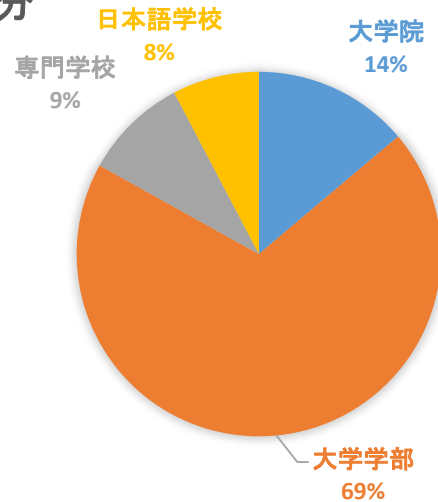

外国人留学生のための業界研究会2025参加者データ(2023年11月19日開催)/主催:国際留学生協会(IFSA)

出身国・地域	人数
中国	30
ベトナム	10
韓国	5
台湾	4
タイ	4
マレーシア	3
スリランカ	2
モンゴル	1
イラン	1
ケニア	1
チュニジア	1
ナイジェリア	1
バングラデシュ	1
日本	1
合計	65

外国人留学生のための業界研究会2025参加者データ(2023年11月19日開催)/主催:国際留学生協会(IFSA)

性別

日本語能力

専攻

英語能力

外国人留学生のための業界研究会2025参加者データ(2023年11月19日開催)/主催:国際留学生協会(IFSA)

学校区分

在籍校(卒業校)一例

- | | |
|-----------------|--------------------------|
| 亜細亜大学 | 東北大学 |
| 大阪大学 | 東洋大学 |
| 帯広畜産大学 | 長岡大学 |
| 関西大学 | 羽衣国際大学 |
| 関西学院大学 | 弘前大学 |
| 九州大学 | 広島大学 |
| 九州国際大学 | 福井大学 |
| 京都外国語大学 | 法政大学 |
| 熊本学園大学院 | 名城大学 |
| 慶応義塾大学 | 横浜国立大学 |
| 神戸市外国語大学 | 立正大学大学院 |
| 志学館大学 | 立正大学 |
| 信州大学大学院 | 早稲田大学 |
| 拓殖大学 | |
| 筑紫女学園大学 | 国立台湾大学 |
| 中央大学 | 四川師範大学 |
| 中京大学 | 蘇州大学応用技術学院 |
| 筑波大学 | チューラーロンコーン大学 |
| 帝塚山大学 | 南昌航空大学 |
| 東京大学 | University of Nottingham |
| 東京都市大学 | Malaysia |
| 東京農工大学 | Beijing Union University |
| 大阪 YMCA 国際専門学校 | |
| 京進ランゲージアカデミー上野校 | |
| 東京医薬看護専門学校 | |
| 東京商科・法科学院専門学校 | |
| 東京中央日本語学校 | |
| 日本電子専門学校 | |
| ヒューマンアカデミー日本語学校 | |

参加のきっかけ